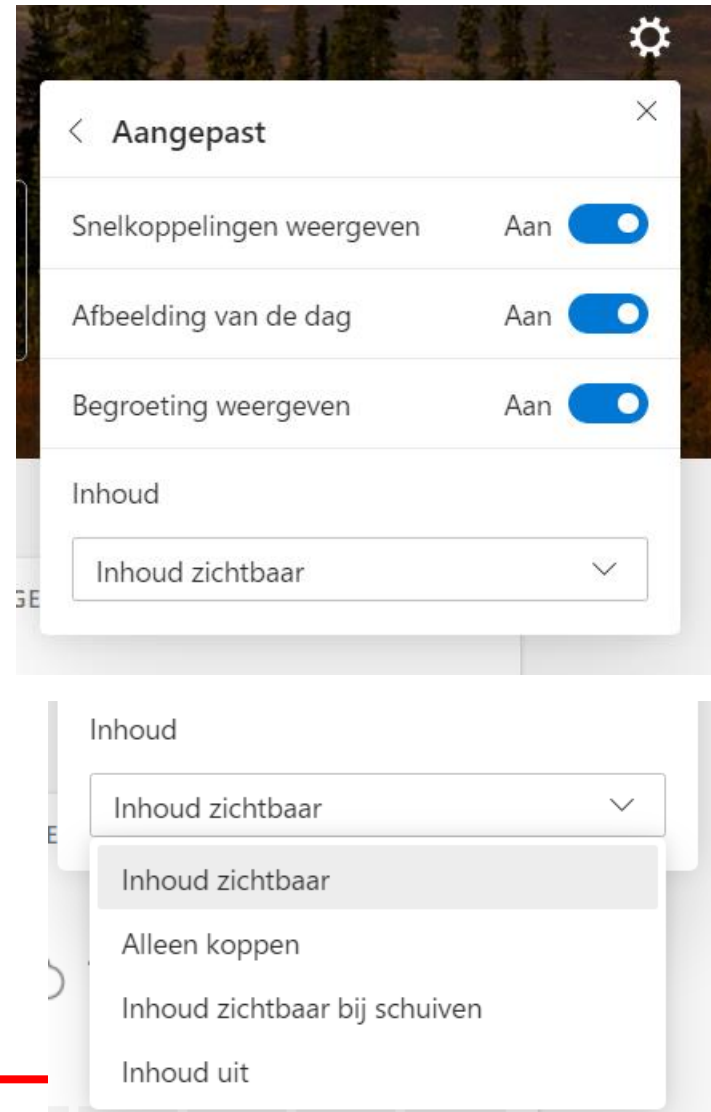

Pagina-instellingen