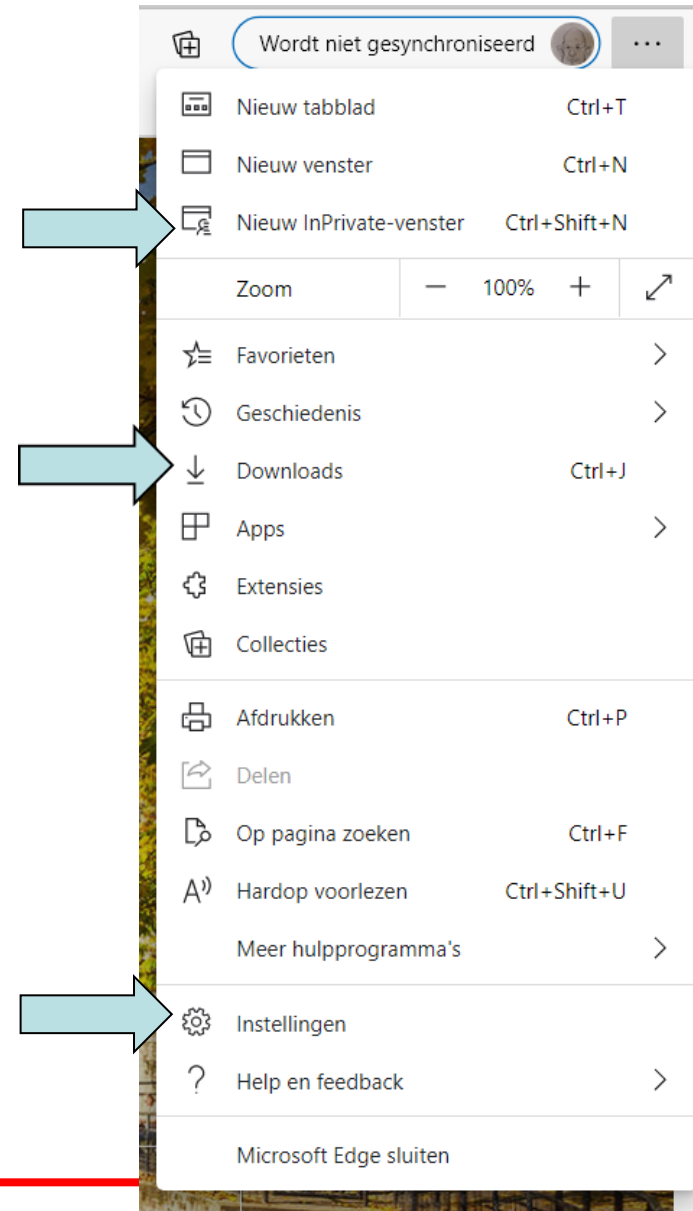

... Instellingen en meer