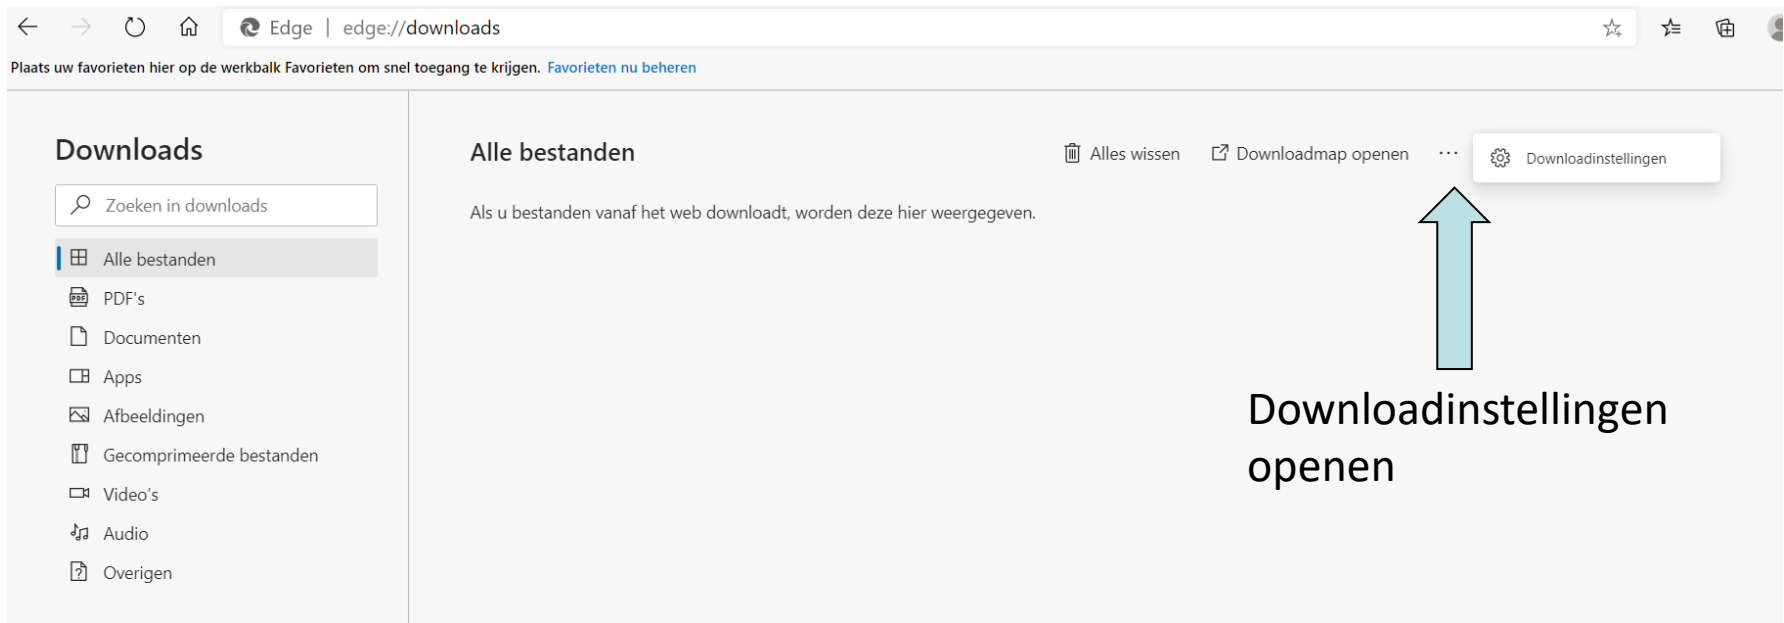

Voorkomt niet dat Microsoft Bing-zoekopdrachten aan u worden gekoppeld

✗ Wat InPrivate-browsing niet doet

Verbergt uw browsegeschiedenis niet voor uw school, werkgever of internetprovider

Biedt standaard extra bescherming tegen [tracering](#)

Extra beveiliging toevoegen aan normaal browsen

Downloads

1. Alles wissen verwijdert bestandsverwijzingen uit Edge
2. De Download-map is de map Downloads op je pc
3. Klik op ... en klik op Downloadinstellingen maakt het mogelijk om een map aan te maken voor web downloads
4. Je kunt ook laten vragen waar ieder downloadbestand moet worden opgeslagen